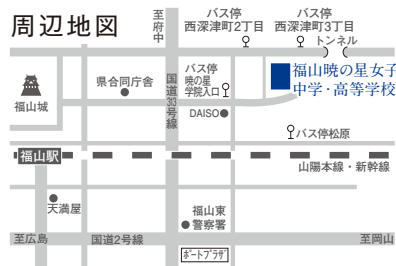

学び方を選ぶ、
中学新コース制スタート。

未来も味方も星の数

志望に応じた科目選択、
充実した個別指導。

- | 中学入試プレテスト
- | 中学校入試説明会
- | 高等学校入試説明会

10.7(土)

・中学入試プレテスト・中学校入試説明会 9:00~11:30 ・高等学校入試説明会 13:20~14:45 **事前申込制**

AKENOHOSHI GIRLS' JUNIOR+SENIOR HIGH SCHOOL

福山暁の星女子中学・高等学校

創立1949年からの歴史と伝統を受け継ぎ、他者のために生きる女性を育成
福山市西深津町三丁目4番1号 TEL.(084)922-1682  福山暁の星

当日は学校内に駐車場を準備しております。

2023. **10.7** (土) 9:00~11:30 **事前申込制** 対象:小学生女子、保護者

事前申込

お申し込みフォームはこちら
8/22(火)~10/2(月)
※プレテストを受験されない方も、
こちらからお申し込みください。