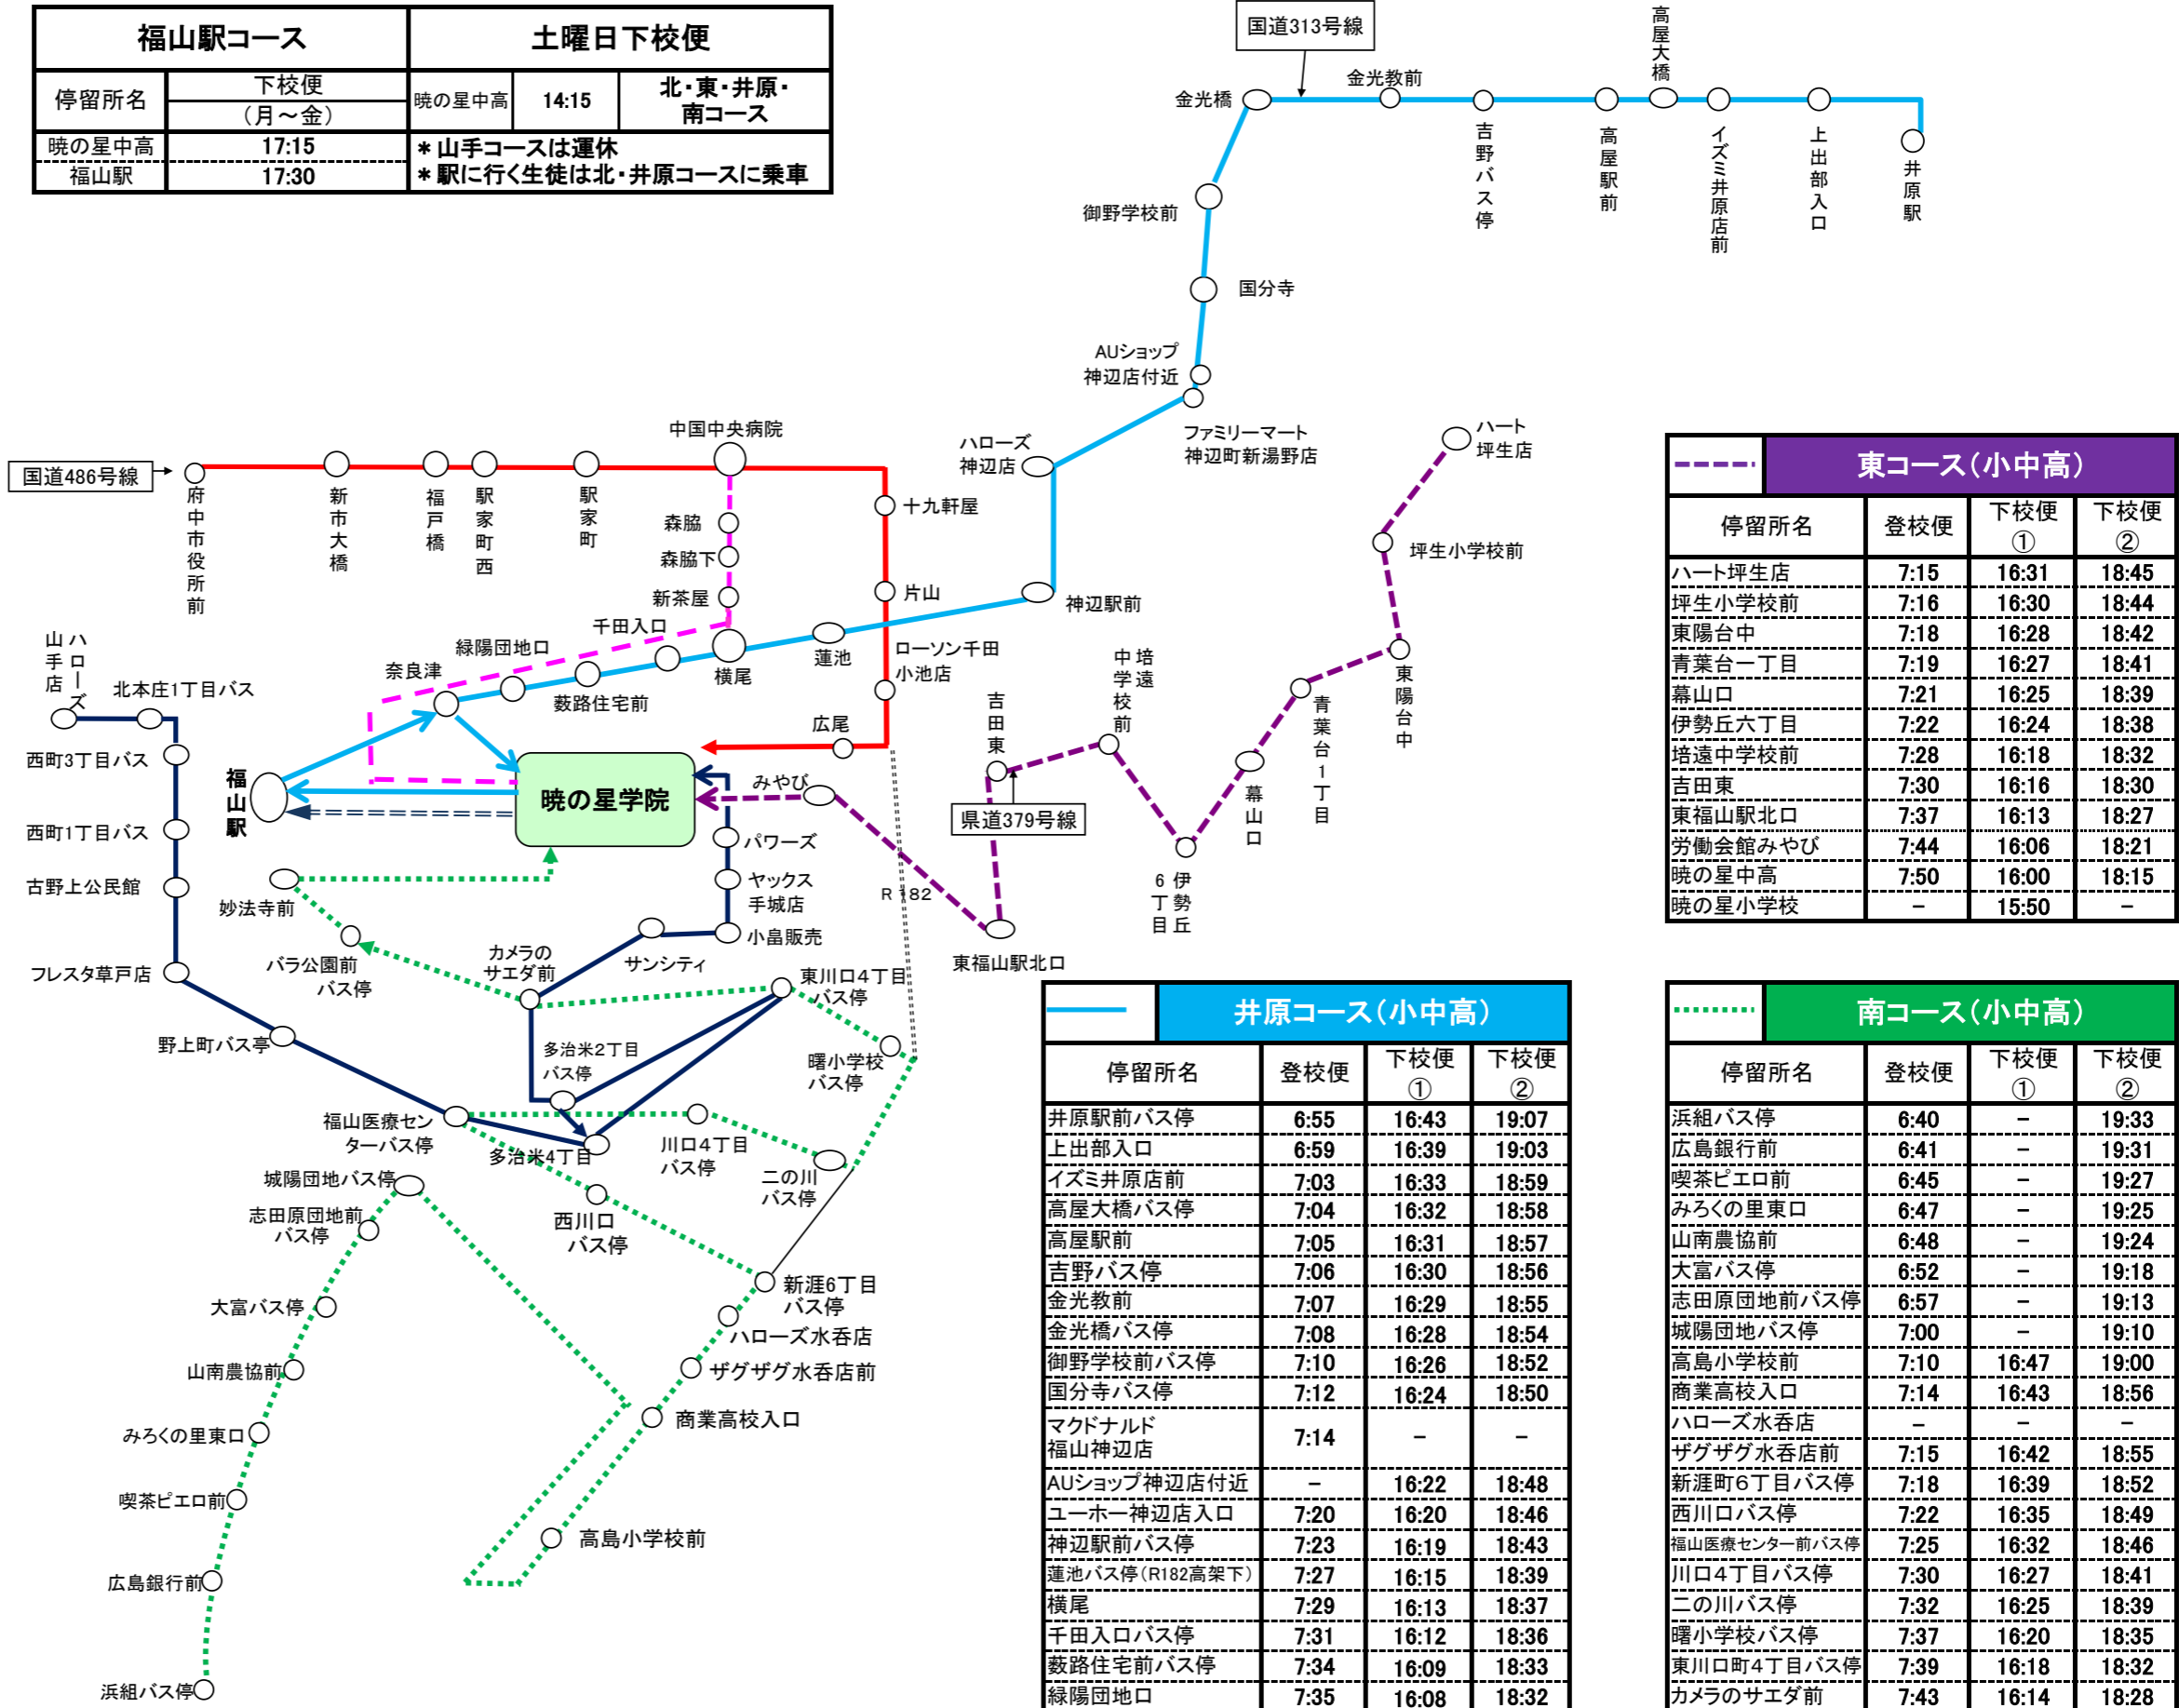

北コース(中高)		
停留所名	登校便	下校便
府中市役所前バス停	6:50	19:10
新市大橋	6:58	19:02
福戸橋	7:03	18:57
駅家町西	7:07	18:53
駅家町	7:10	18:50
中国中央病院	7:15	18:45
十九軒屋	7:18	18:42
片山	7:21	18:39
ローソン千田小池店	7:25	18:35
広尾	7:35	18:25
暁の星中高	7:45	18:15

府中コース(小) ※ 下校便に中学生乗車可	
停留所名	下校便
府中駅前バス停	-
府中警察署前バス停	-
高木バス停	-
新市駅前バス停	-
新市大橋バス停	-
戸手高校前	-
福戸橋バス停	-
駅家町西バス停	-
明泉寺大橋バス停	-
駅家町バス停	-
中国中央病院前バス停	16:27
森脇バス停	-
森脇下バス停	-
新茶屋バス停	-
横尾バス停	-
千田入口バス停	-
藪路住宅前バス停	-
緑陽団地口バス停	-
奈良津バス停	-
暁の星中高	16:00

山手コース(小中)		
停留所名	登校便	下校便
ハローズ山手店	7:00	16:50
北本庄1丁目バス停	7:06	16:44
西町3丁目バス停	7:07	16:43
西町1丁目バス停	7:10	16:40
古野上公民館前	7:13	16:37
フレスタ草戸店裏	7:16	16:34
野上町バス停	7:18	16:32
福山医療センター前バス停	7:22	16:28
多治米4丁目バス停	7:25	16:25
東川口町4丁目バス停	7:30	-
多治米2丁目バス停	7:33	16:22
カメラのサエダ前	7:35	16:20
サンシティ南手城	7:39	16:16
小島酒販売前	7:41	16:14
ヤックス手城店前	7:44	16:11
パワーズ福山店前	7:48	16:07
暁の星中高	-	16:00
暁の星小学校	7:55	15:50

福山暁の星学院スクールバス 運行コース・運行時刻 << 中高 >>

(2020年4月より運行)

福山駅コース		土曜日下校便	
停留所名	下校便 (月~金)	暁の星中高	14:15
暁の星中高	17:15	* 山手コースは運休	
福山駅	17:30	* 駅に行く生徒は北・井原コースに乗車	

東コース(小中高)			
停留所名	登校便	下校便①	下校便②
ハート坪生店	7:15	16:31	18:45
坪生小学校前	7:16	16:30	18:44
東陽台中	7:18	16:28	18:42
青葉台一丁目	7:19	16:27	18:41
幕山口	7:21	16:25	18:39
伊勢丘六丁目	7:22	16:24	18:38
培遠中学校前	7:28	16:18	18:32
吉田東	7:30	16:16	18:30
東福山駅北口	7:37	16:13	18:27
労働会館みやび	7:44	16:06	18:21
暁の星中高	7:50	16:00	18:15
暁の星小学校	-	15:50	-