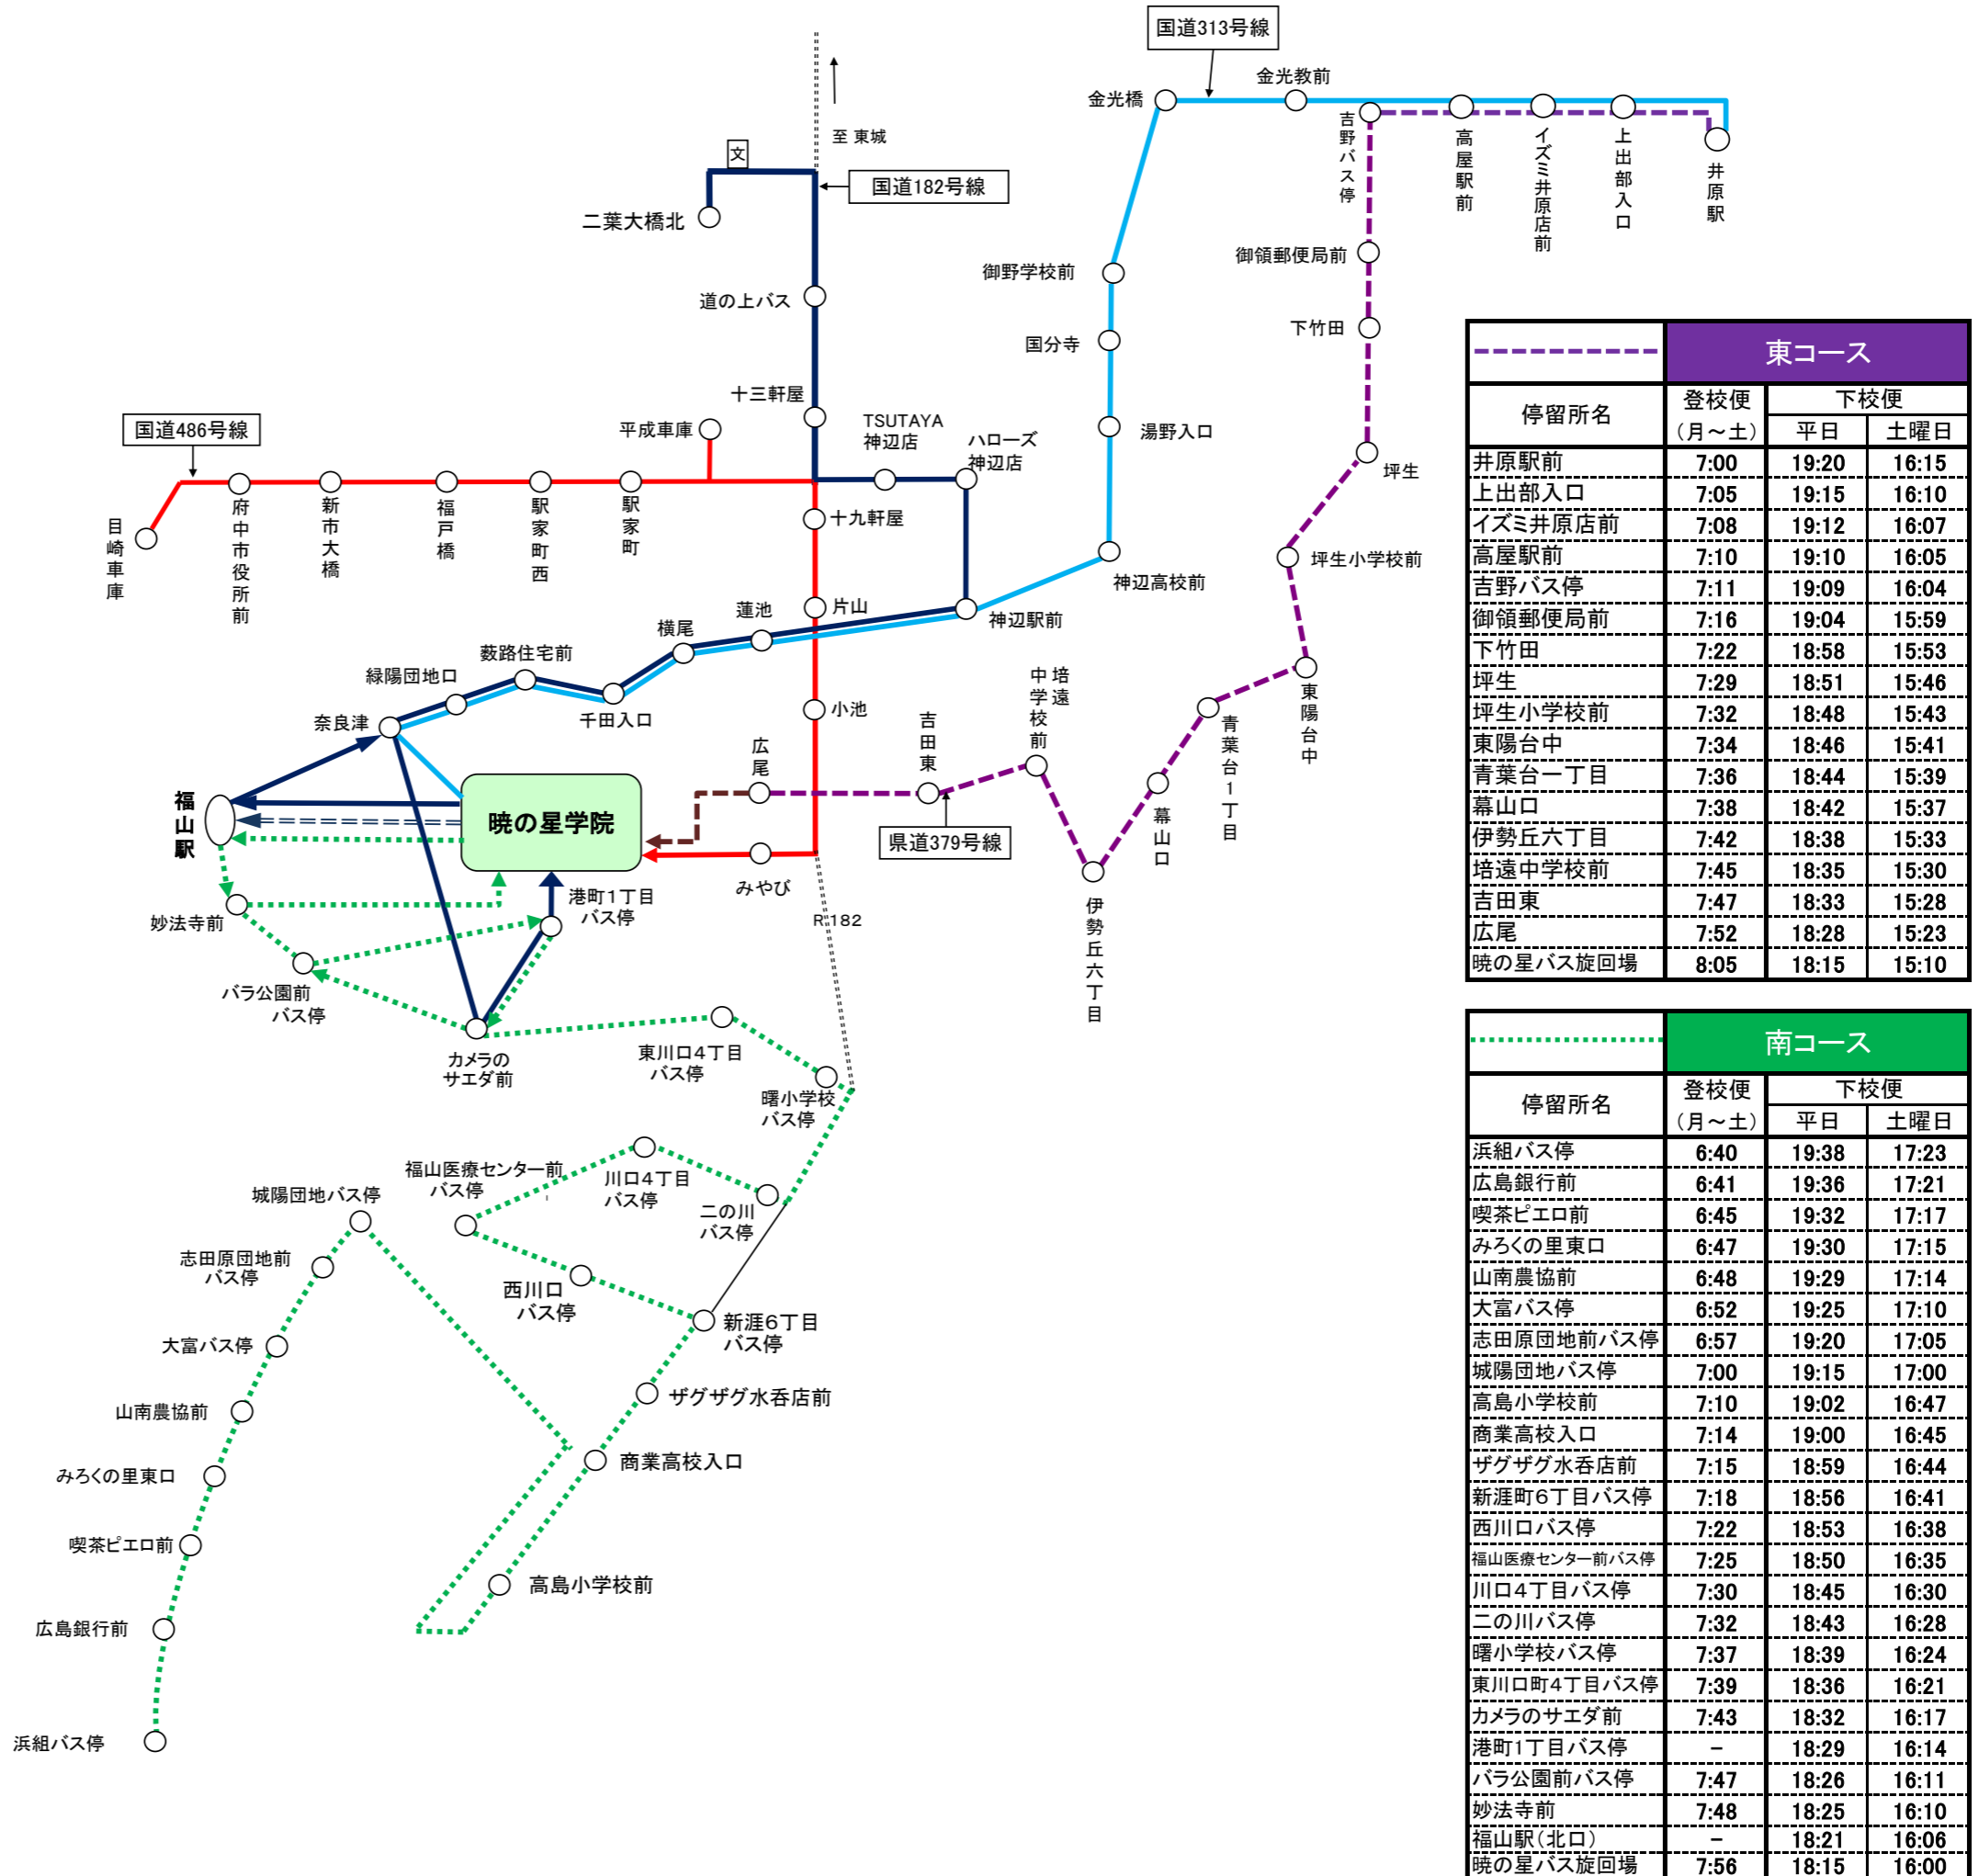

# 福山暁の星学院スクールバス 運行コース・運行時刻 << 中学・高等学校 >>

(2019年11月11日より運行)

北コース			
停留所名	登校便 (月～土)	下校便	
		平日	土曜日
目崎車庫	6:45	19:10	15:25
府中市役所前	6:50	19:05	15:20
新市大橋	6:58	18:57	15:12
福戸橋	7:03	18:52	15:07
駅家町西	7:07	18:48	15:03
駅家町	7:10	18:45	15:00
平成車庫	7:15	18:40	14:55
十九軒屋	7:18	18:37	14:52
片山	7:21	18:34	14:49
ローソン千田小池店	7:25	18:30	14:45
労働会館みやび	7:35	18:20	14:35
暁の星バス巡回場	7:40	18:15	14:30

福山駅北口コース		
停留所名	※ 下校便	
	月・火・木・金	土曜日
暁の星バス巡回場	17:00	17:30
福山駅(北口)	17:10	17:40

※ 運行予定表を確認してください

中央コース			
停留所名	登校便 (月～土)	下校便	
		平日	土曜日
二葉大橋北	6:50	18:55	16:40
道上バス停	6:55	18:50	16:35
十三軒屋バス停	6:56	18:49	16:34
TSUTAYA 神辺店	6:59	18:46	16:31
ハローズ神辺店	7:02	18:44	16:29
神辺駅前バス停	7:06	18:40	16:25
蓮池バス停(R182高架下)	7:09	18:38	16:23
横尾バス停	7:11	18:36	16:21
千田入口バス停	7:12	18:34	16:19
菰路住宅前バス停	7:13	18:32	16:17
緑陽団地口バス停	7:15	18:29	16:14
奈良津バス停	7:24	18:27	16:12
カメラのサエダ前	7:40	-	-
港町1丁目バス停	7:44	-	-
福山駅(北口)	-	18:21	16:06
暁の星バス巡回場	7:52	18:15	16:00

東コース			
停留所名	登校便 (月～土)	下校便	
		平日	土曜日
井原駅前	7:00	19:20	16:15
上出部入口	7:05	19:15	16:10
イズミ井原店前	7:08	19:12	16:07
高屋駅前	7:10	19:10	16:05
吉野バス停	7:11	19:09	16:04
御領郵便局前	7:16	19:04	15:59
下竹田	7:22	18:58	15:53
坪生	7:29	18:51	15:46
坪生小学校前	7:32	18:48	15:43
東陽台中	7:34	18:46	15:41
青葉台一丁目	7:36	18:44	15:39
幕山口	7:38	18:42	15:37
伊勢丘六丁目	7:42	18:38	15:33
培遠中学校前	7:45	18:35	15:30
吉田東	7:47	18:33	15:28
広尾	7:52	18:28	15:23
暁の星バス巡回場	8:05	18:15	15:10

南コース			
停留所名	登校便 (月～土)	下校便	
		平日	土曜日
浜組バス停	6:40	19:38	17:23
広島銀行前	6:41	19:36	17:21
喫茶ピエロ前	6:45	19:32	17:17
みろくの里東口	6:47	19:30	17:15
山南農協前	6:48	19:29	17:14
大富バス停	6:52	19:25	17:10
志田原団地前バス停	6:57	19:20	17:05
城陽団地バス停	7:00	19:15	17:00
高島小学校前	7:10	19:02	16:47
商業高校入口	7:14	19:00	16:45
ザグザグ水呑店前	7:15	18:59	16:44
新涯町6丁目バス停	7:18	18:56	16:41
西川口バス停	7:22	18:53	16:38
福山医療センター前バス停	7:25	18:50	16:35
川口4丁目バス停	7:30	18:45	16:30
二の川バス停	7:32	18:43	16:28
曙小学校バス停	7:37	18:39	16:24
東川口4丁目バス停	7:39	18:36	16:21
カメラのサエダ前	7:43	18:32	16:17
港町1丁目バス停	-	18:29	16:14
バラ公園前バス停	7:47	18:26	16:11
妙法寺前	7:48	18:25	16:10
福山駅(北口)	-	18:21	16:06
暁の星バス巡回場	7:56	18:15	16:00