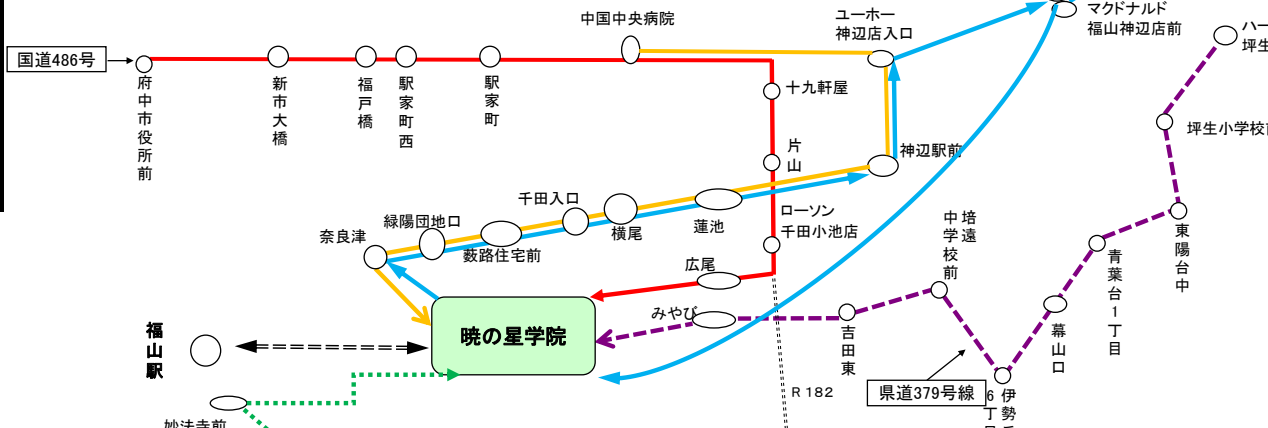

福山暁の星学院スクールバス 運行コース・運行時刻 << 中高 >>

(2021年4月より運行)

福山駅コース(登校・下校)					
停留所名	登校便 (月～土)		停留所名	下校便 (月～金)	
	福山駅南口さんすて前	8:10		暁の星学院	福山駅北口
暁の星学院	8:25	福山駅北口	福山駅北口	17:30	

土曜日下校便			
暁の星学院	14:15	北・東・井原・南・福山駅コース	

北コース(中高)					
停留所名	登校便	下校便 (②)	停留所名	下校便 (①)	
府中市役所前バス停	6:50	18:55	中国中央病院	16:07	
新市大橋	6:58	18:47	森脇バス停	15:59	
福戸橋	7:03	18:42	森脇下バス停	15:58	
駅家町西	7:07	18:38	新茶屋バス停	15:56	
駅家町	7:10	18:35	横尾バス停	-	
中国中央病院	-	18:30	千田入口バス停	-	
十九軒屋	7:18	18:27	葦路住宅前バス停	-	
片山	7:21	18:24	緑陽団地口バス停	-	
ローソン千田小池店	7:25	18:20	奈良津バス停	-	
広尾	7:35	18:10	暁の星学院	15:50	
暁の星学院	7:45	18:00			

中央コース(登校) (小中高)	
停留所名	登校便
中国中央病院前バス停	7:10
ユーホー神辺店入口	7:20
神辺駅前バス停	7:23
蓮池バス停(R182高架下)	7:27
横尾	7:29
千田入口バス停	7:31
葦路住宅前バス停	7:34
緑陽団地口	7:35
奈良津バス停	7:38
暁の星学院	7:50

東コース(小中高)			
停留所名	登校便	下校便 (①)	下校便 (②)
ハート坪生店	7:00	16:21	18:30
坪生小学校前	7:01	16:20	18:29
東陽台中	7:03	16:18	18:27
青葉台一丁目	7:04	16:17	18:26
幕山口	7:06	16:15	18:24
伊勢丘六丁目	7:07	16:14	18:23
塔遠中学校前	7:13	16:08	18:17
吉田東	7:15	16:06	18:15
東福山駅北口	-	16:03	18:12
労働会館みやび	7:22	15:56	18:06
暁の星学院	7:30	15:50	18:00

南コース(小中高)			
停留所名	登校便	下校便 (①)	下校便 (②)
千年橋バス停	6:40	17:10	19:28
広島銀行前	6:41	17:08	19:26
喫茶ピエロ前	6:45	17:04	19:22
みろくの里東口	6:47	17:02	19:20
山南農協前	6:48	17:01	19:19
大富バス停	6:52	16:55	19:13
志田原団地前バス停	6:57	16:50	19:08
城陽団地バス停	7:00	16:47	19:05
高島小学校前	7:10	16:37	18:55
商業高校入口	7:14	16:33	18:51
ハローズ水香店	-	-	-
ザグザグ水香店前	7:15	16:32	18:50
新道町6丁目バス停	7:18	16:29	18:47
西川口バス停	7:22	16:25	18:44
福山医療センターバス停	7:25	16:22	18:41
川口4丁目バス停	7:30	16:17	18:36
二の川バス停	7:32	16:15	18:34
曙小学校バス停	7:37	16:10	18:30
東川口4丁目バス停	7:39	16:08	18:27
カメラのサエダ前	7:43	16:04	18:23
バラ公園前バス停	7:47	15:58	18:19
妙法寺前	7:48	15:57	18:18
福山駅(南口さんすて前)	-	-	18:10
暁の星学院	7:55	15:50	18:00