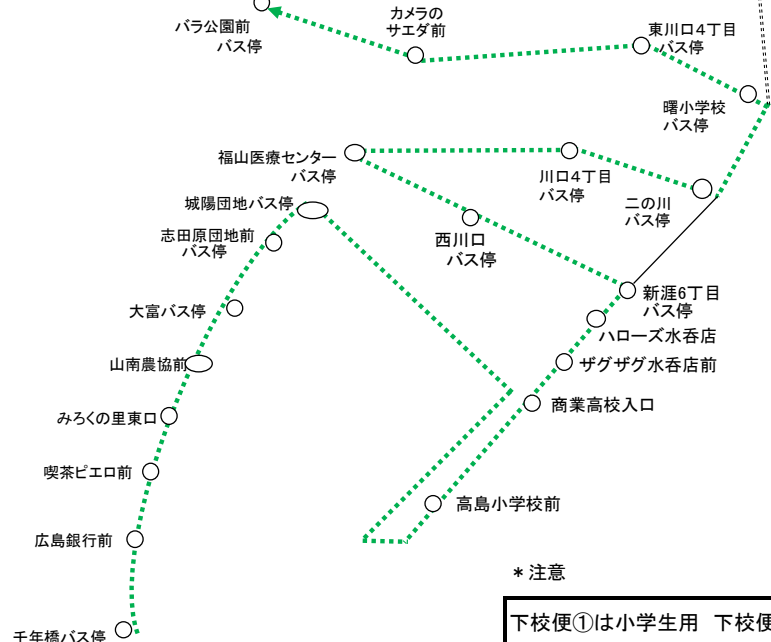

福山暁の星学院スクールバス 運行コース・運行時刻 << 中高 >>

(2021年4月より運行)

福山駅コース(登校・下校)					
停留所名	登校便 (月～土)		停留所名	下校便 (月～金)	
	福山駅南口さんすて前	8:10		暁の星学院	福山駅北口
暁の星学院	8:25	福山駅北口	福山駅北口	17:30	

土曜日下校便			
暁の星学院	14:15	北・東・井原・南・福山駅コース	

北コース(中高)					
停留所名	登校便	下校便 (②)	停留所名	下校便 (①)	
府中市役所前バス停	6:50	18:55	中国中央病院	16:07	
新市大橋	6:58	18:47	森脇バス停	15:59	
福戸橋	7:03	18:42	森脇下バス停	15:58	
駅家町西	7:07	18:38	新茶屋バス停	15:56	
駅家町	7:10	18:35	横尾バス停	-	
中国中央病院	-	18:30	千田入口バス停	-	
十九軒屋	7:18	18:27	葦路住宅前バス停	-	
片山	7:21	18:24	緑陽団地口バス停	-	
ローソン千田小池店	7:25	18:20	奈良津バス停	-	
広尾	7:35	18:10	暁の星学院	15:50	
暁の星学院	7:45	18:00			

中央コース(登校) (小中高)	
停留所名	登校便
中国中央病院前バス停	7:10
ユーホー神辺店入口	7:20
神辺駅前バス停	7:23
蓮池バス停(R182高架下)	7:27
横尾	7:29
千田入口バス停	7:31
葦路住宅前バス停	7:34
緑陽団地口	7:35
奈良津バス停	7:38
暁の星学院	7:50

東コース(小中高)			
停留所名	登校便	下校便 (①)	下校便 (②)
ハート坪生店	7:00	16:21	18:30
坪生小学校前	7:01	16:20	18:29
東陽台中	7:03	16:18	18:27
青葉台一丁目	7:04	16:17	18:26
幕山口	7:06	16:15	18:24
伊勢丘六丁目	7:07	16:14	18:23
塔遠中学校前	7:13	16:08	18:17
吉田東	7:15	16:06	18:15
東福山駅北口	-	16:03	18:12
労働会館みやび	7:22	15:56	18:06
暁の星学院	7:30	15:50	18:00

南コース(小中高)			
停留所名	登校便	下校便 (①)	下校便 (②)
千年橋バス停	6:40	17:10	19:28
広島銀行前	6:41	17:08	19:26
喫茶ピエロ前	6:45	17:04	19:22
みろくの里東口	6:47	17:02	19:20
山南農協前	6:48	17:01	19:19
大富バス停	6:52	16:55	19:13
志田原団地前バス停	6:57	16:50	19:08
城陽団地バス停	7:00	16:47	19:05
高島小学校前	7:10	16:37	18:55
商業高校入口	7:14	16:33	18:51
ハローズ水香店	-	-	-
ザグザグ水香店前	7:15	16:32	18:50
新道町6丁目バス停	7:18	16:29	18:47
西川口バス停	7:22	16:25	18:44
福山医療センターバス停	7:25	16:22	18:41
川口4丁目バス停	7:30	16:17	18:36
二の川バス停	7:32	16:15	18:34
曙小学校バス停	7:37	16:10	18:30
東川口4丁目バス停	7:39	16:08	18:27
カメラのサエダ前	7:43	16:04	18:23
バラ公園前バス停	7:47	15:58	18:19
妙法寺前	7:48	15:57	18:18
福山駅(南口さんすて前)	-	-	18:10
暁の星学院	7:55	15:50	18:00