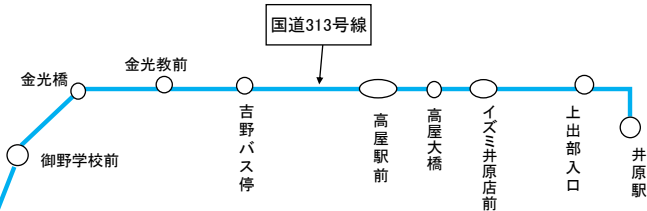

福山暁の星学院スクールバス 運行コース・運行時刻 << 中高 >>

(2021年4月より運行)

福山駅コース(登校・下校)					
停留所名	登校便 (月～土)		停留所名	下校便 (月～金)	
	福山駅南口さんすて前	8:10		暁の星学院	福山駅北口
暁の星学院	8:25	福山駅北口	福山駅北口	17:30	

土曜日下校便			
暁の星学院	14:15	北・東・井原・南・福山駅コース	

北コース(中高)					
停留所名	登校便	下校便 (②)	停留所名	下校便 (①)	
府中市役所前バス停	6:50	18:55	中国中央病院	16:07	
新市大橋	6:58	18:47	森脇バス停	15:59	
福戸橋	7:03	18:42	森脇下バス停	15:58	
駅家町西	7:07	18:38	新茶屋バス停	15:56	
駅家町	7:10	18:35	横尾バス停	-	
中国中央病院	-	18:30	千田入口バス停	-	
十九軒屋	7:18	18:27	葦路住宅前バス停	-	
片山	7:21	18:24	緑陽団地口バス停	-	
ローソン千田小池店	7:25	18:20	奈良津バス停	-	
広尾	7:35	18:10	暁の星学院	15:50	
暁の星学院	7:45	18:00			

中央コース(登校) (小中高)	
停留所名	登校便
中国中央病院前バス停	7:10
ユーホー神辺店入口	7:20
神辺駅前バス停	7:23
蓮池バス停(R182高架下)	7:27
横尾	7:29
千田入口バス停	7:31
葦路住宅前バス停	7:34
緑陽団地口	7:35
奈良津バス停	7:38
暁の星学院	7:50

東コース(小中高)			
停留所名	登校便	下校便 (①)	下校便 (②)
ハート坪生店	7:00	16:21	18:30
坪生小学校前	7:01	16:20	18:29
東陽台中	7:03	16:18	18:27
青葉台一丁目	7:04	16:17	18:26
幕山口	7:06	16:15	18:24
伊勢丘六丁目	7:07	16:14	18:23
塔遠中学校前	7:13	16:08	18:17
吉田東	7:15	16:06	18:15
東福山駅北口	-	16:03	18:12
労働会館みやび	7:22	15:56	18:06
暁の星学院	7:30	15:50	18:00