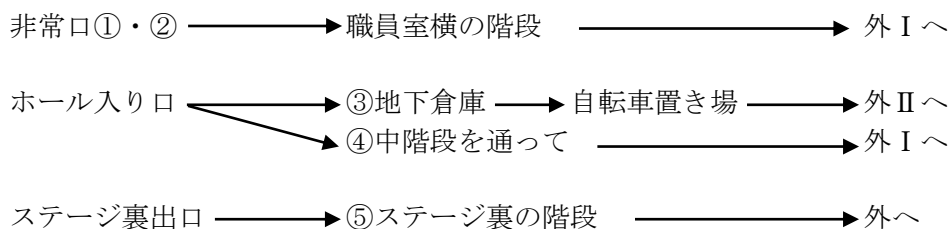

<避難経路について> 別紙避難経路図も併せて確認してください。

地震・火事の場合

1. マリアホールから