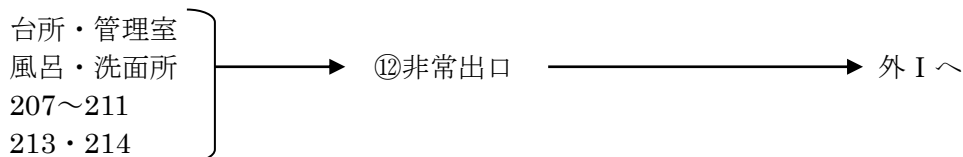

<避難経路について> 別紙避難経路図も併せて確認してください。

地震・火事の場合

1. マリアホールから

2. 保育園から

3. 研修センター

4. 園庭に避難できない場合（園庭に車が入っている時など）…**小学校校庭に避難**

- a. 園舎（すみれ・ばら・つぼみ）にいる時
すみれ組横非常口 → 小学校横門を通り、集合場所へ
- b. 園舎（きく・ゆり）・マリアホールにいる時
ゆり横門 → 御聖堂横を通り小学校正門から小学校集合場所へ